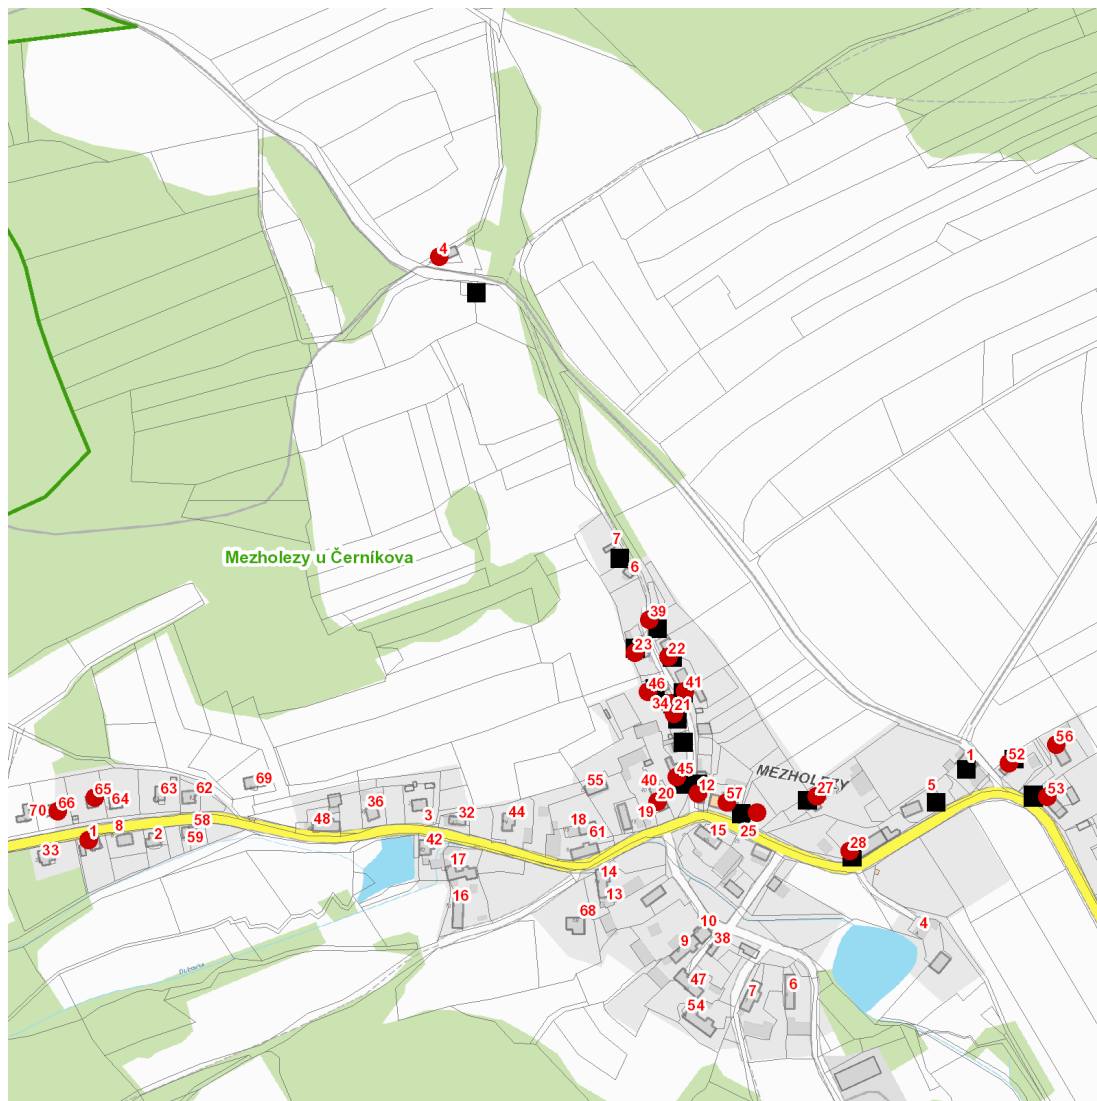

dne **17. 4. 2025** od **7:30** do **14:30** hodin

Plánovaná odstávka zahrnuje tyto lokality:**Mezholezy (okres Domažlice)**

č. p. 12, 20, 21, 22, 23, 27, 28, 34, 39, 41, 45, 46, 52, 53, 56, 57, 65, 66

č. ev. 1, 4

kat. území **Mezholezy u Černíkova** (kód **693553**): parcelní č. 23

UPOZORNĚNÍ

Dotčené zařízení distribuční soustavy je nutné i v době odstávky považovat za zařízení pod napětím, a proto vás žádáme o dodržení všech zásad bezpečnosti a provedení opatření potřebných k zamezení případných škod na zdraví a majetku. | Provozovatelé výroben elektřiny jsou povinni zajistit přerušení dodávky elektřiny z výroby do vypnutého úseku distribuční soustavy.

dne 17. 4. 2025 od 7:30 do 14:30 hodin**Orientační mapový podklad odstávkou dotčených lokalit****VYSVĚTLIVKY**

- – adresy dotčené odstávkou elektřiny
- – místa připojení k elektrické síti dotčená odstávkou

INFORMACE ZASLÁNA

IDDS: cafbrh4 (Obec Mezholezy)